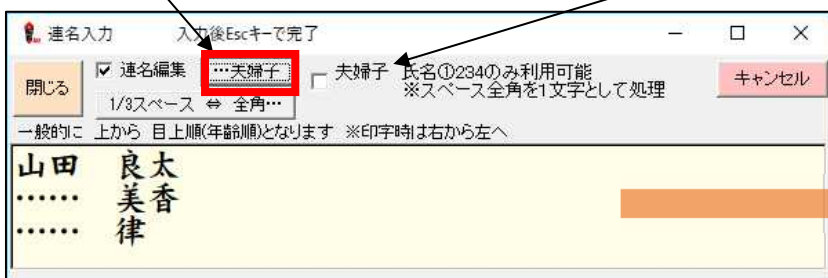

連名熨斗（夫婦）

スペースも1文字として扱い、入力した通りの文字間隔で連名熨斗を作成します。

※通常スペースは約1/3文字で処理されますが、スペースも全角文字として処理されます

※夫婦子モードの時は文字間調整できません

1. 【連名入力】 ボタンをクリックして下さい

2. 氏名を入力します。「夫婦子」にチェックを入れて閉じてください

スペースを入力した箇所が全て全角1文字として処理されて入力した通りの文字間に仕上がります

連名熨斗（夫婦その2）

1行目が 姓（スペース）名の場合、
2行目以降の名字に該当するスペース箇所に「…」（全角1文字スペースの割り当て記号）を自動挿入して連名処理（均等割り付け）します。※姓と名の間のスペースは1/3スペースで処理されます

1. 【連名入力】 ボタンをクリックして下さい

2. 氏名を入力します。

【…夫婦子】 ボタンをクリックして下さい※夫婦子にはチェックを入れないで下さい
2行目以降の姓部分のスペースが「…」に変換されます

連名熨斗 (夫婦その3)

1行目が 姓 (スペース) 名の場合

全てのスペース箇所「…」を自動挿入してスペースを全角1文字として連名処理 (均等割付) します。

1. 【連名入力】 ボタンをクリックして下さい

2. 氏名を入力します。

【1/3スペース ⇄全角…】 ボタンをクリックして下さい※夫婦子にはチェックを入れないでください
全てのスペース箇所が「…」に変換されます