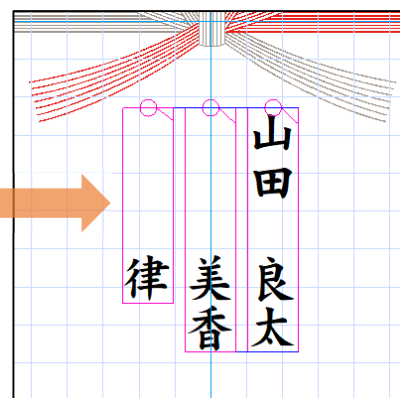

連名熨斗（夫婦）

スペースも1文字として扱い、入力した通りの文字間隔で連名熨斗を作成します。

※通常スペースは約1/3文字で処理されますが、スペースも全角文字として処理されます

※夫婦子モードの時は文字間調整できません

1. 【連名入力】 ボタンをクリックして下さい

2. 氏名を入力します。「夫婦子」にチェックを入れて閉じてください

スペースを入力した箇所が全て全角1文字として処理されて入力した通りの文字間に仕上がります

連名熨斗（夫婦その2）

1行目が 姓（スペース）名の場合、
2行目以降の名字に該当するスペース箇所に「…」（全角1文字スペースの割り当て記号）を自動挿入して連名処理（均等割り付け）します。※姓と名の間のスペースは1/3スペースで処理されます

1. 【連名入力】 ボタンをクリックして下さい

2. 氏名を入力します。

【…夫婦子】 ボタンをクリックして下さい※夫婦子にはチェックを入れないで下さい
2行目以降の姓部分のスペースが「…」に変換されます