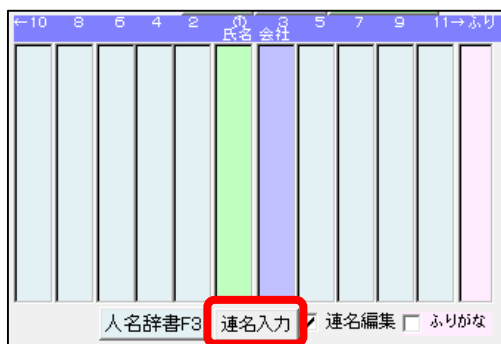

連名熨斗（夫婦）

スペースも1文字として扱い、入力した通りの文字間隔で連名熨斗を作成します。

※通常スペースは約1/3文字で処理されますが、スペースも全角文字として処理されます

※夫婦子モードの時は文字間調整できません

1. 【連名入力】 ボタンをクリックして下さい

2. 氏名を入力します。「夫婦子」にチェックを入れて閉じてください

スペースを入力した箇所が全て全角1文字として処理されて入力した通りの文字間に仕上がります

連名熨斗（夫婦その2）

1行目が 姓（スペース）名の場合、
2行目以降の名字に該当するスペース箇所に「…」（全角1文字スペースの割り当て記号）を自動挿入して連名処理（均等割り付け）します。※姓と名の間のスペースは1/3スペースで処理されます

1. 【連名入力】 ボタンをクリックして下さい

2. 氏名を入力します。

【…夫婦子】 ボタンをクリックして下さい※夫婦子にはチェックを入れないで下さい
2行目以降の姓部分のスペースが「…」に変換されます