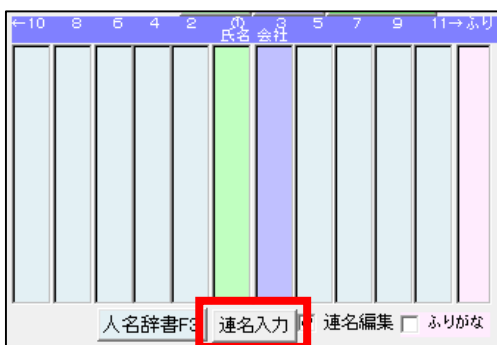

1. 【連名入力】 ボタンをクリックして下さい