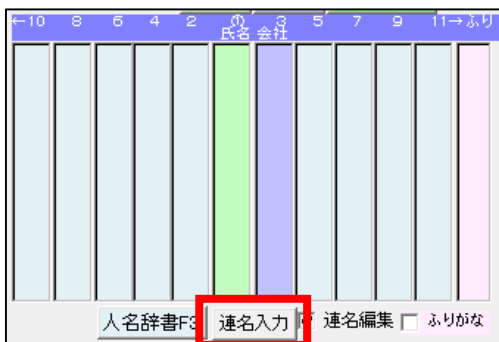

連名熨斗（夫婦）

スペースも1文字として扱い、入力した通りの文字間隔で連名熨斗を作成します。

※通常スペースは約1/3文字で処理されますが、スペースも全角文字として処理されます

※夫婦子モードの時は文字間調整できません

1. 【連名入力】 ボタンをクリックして下さい

2. 氏名を入力します。「夫婦子」にチェックを入れて閉じてください

スペースを入力した箇所が全て全角1文字として処理されて入力した通りの文字間に仕上がります

連名熨斗（夫婦その2）

1行目が 姓（スペース）名の場合、
2行目以降の名字に該当するスペース箇所に「…」（全角1文字スペースの割り当て記号）を自動挿入して連名処理（均等割り付け）します。※姓と名の間のスペースは1/3スペースで処理されます

1. 【連名入力】 ボタンをクリックして下さい

2. 氏名を入力します。

【…夫婦子】 ボタンをクリックして下さい※夫婦子にはチェックを入れないで下さい
2行目以降の姓部分のスペースが「…」に変換されます