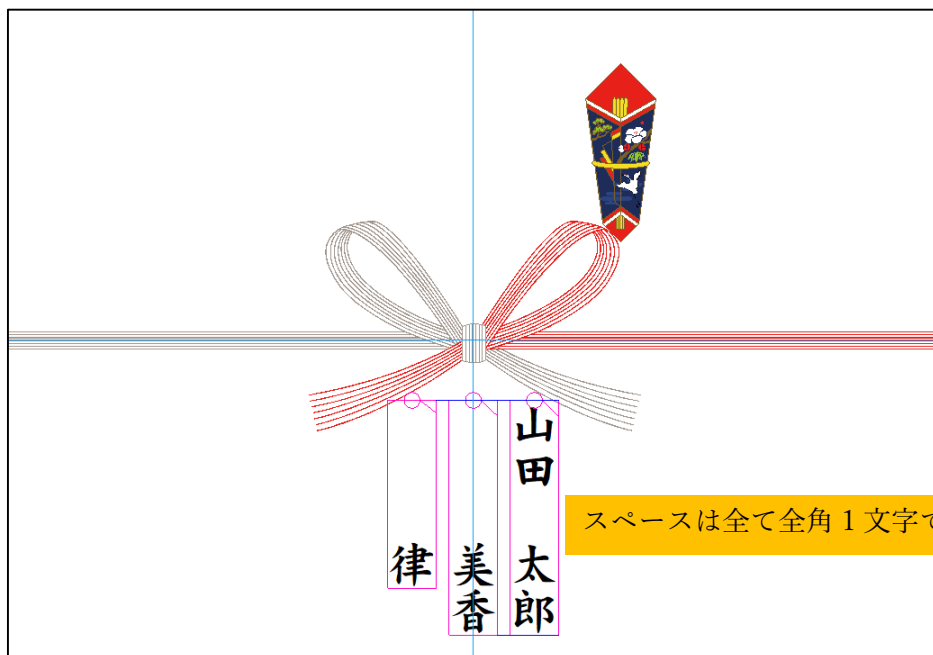

連名熨斗（夫婦）

スペースも1文字として扱い、入力した通りの文字間隔で連名熨斗を作成します。

※通常スペースは約1/3文字で処理されますが、スペースも全角文字として処理されます

※夫婦子モードの時は文字間調整できません

1. 【連名入力】 ボタンをクリックして下さい

2. 氏名を入力します。「夫婦子」にチェックを入れて閉じてください

スペースを入力した箇所が全て全角1文字として処理されて入力した通りの文字間に仕上がります

連名熨斗（夫婦その2）

1行目が 姓（スペース）名の場合、
2行目以降の名字に該当するスペース箇所に「…」（全角1文字スペースの割り当て記号）を自動挿入して連名処理（均等割り付け）します。※姓と名の間のスペースは1/3スペースで処理されます

1. 【連名入力】 ボタンをクリックして下さい

2. 氏名を入力します。

【…夫婦子】 ボタンをクリックして下さい※夫婦子にはチェックを入れないで下さい
2行目以降の姓部分のスペースが「…」に変換されます