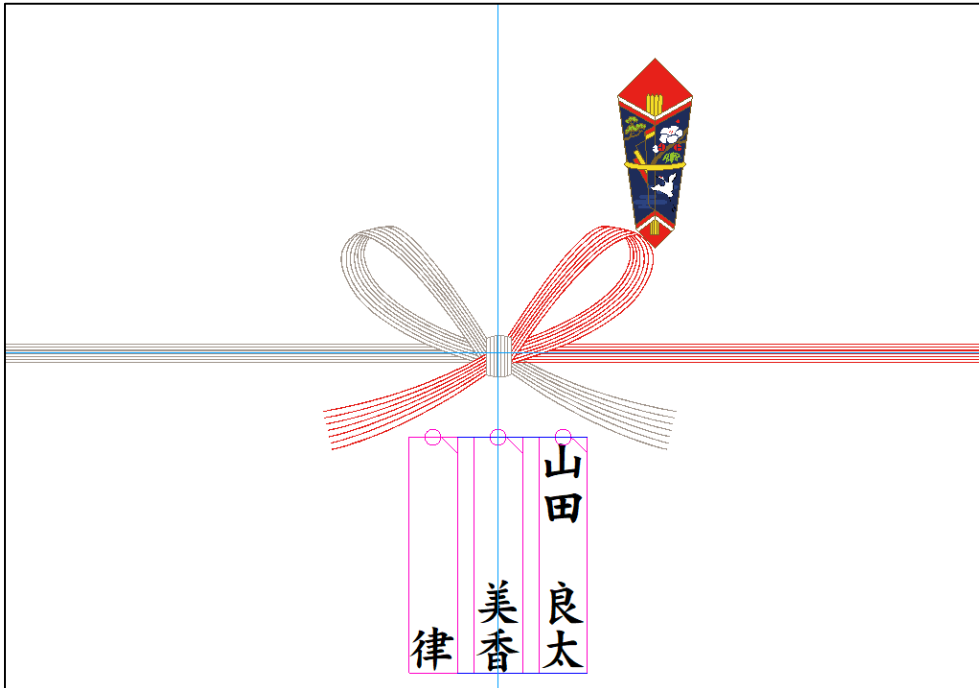

連名熨斗 (夫婦その3)

1行目が 姓 (スペース) 名の場合

全てのスペース箇所「…」を自動挿入してスペースを全角1文字として連名処理 (均等割付) します。