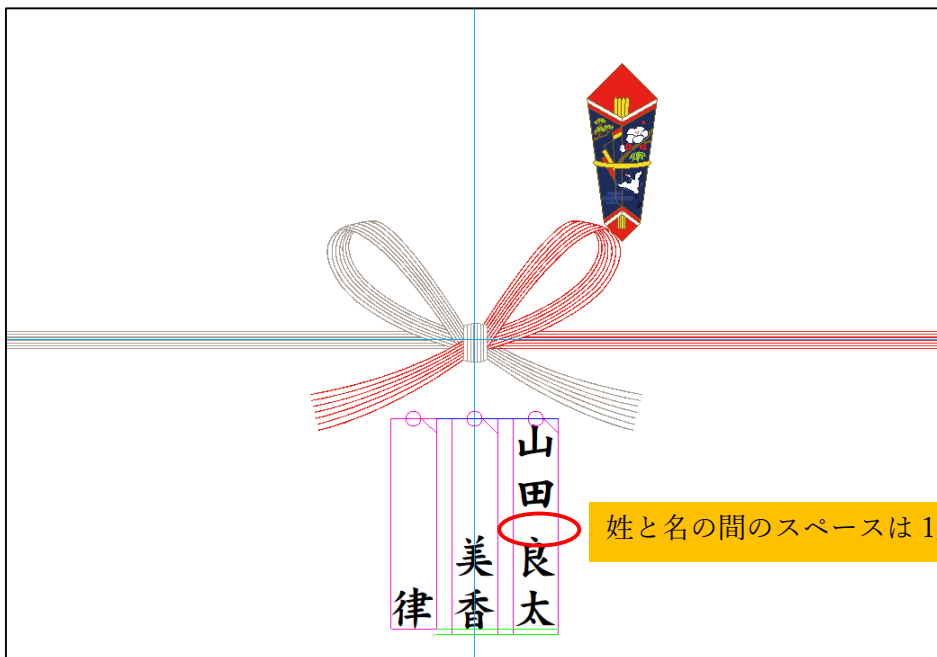

連名熨斗（夫婦）

スペースも1文字として扱い、入力した通りの文字間隔で連名熨斗を作成します。

※通常スペースは約1/3文字で処理されますが、スペースも全角文字として処理されます

※夫婦子モードの時は文字間調整できません

1. 【連名入力】 ボタンをクリックして下さい

2. 氏名を入力します。「夫婦子」にチェックを入れて閉じてください

スペースを入力した箇所が全て全角1文字として処理されて入力した通りの文字間に仕上がります

連名熨斗（夫婦その2）

1行目が 姓（スペース）名の場合、
2行目以降の名字に該当するスペース箇所に「…」（全角1文字スペースの割り当て記号）を自動挿入して連名処理（均等割り付け）します。※姓と名の間のスペースは1/3スペースで処理されます

1. 【連名入力】 ボタンをクリックして下さい

2. 氏名を入力します。

【…夫婦子】 ボタンをクリックして下さい※夫婦子にはチェックを入れないで下さい
2行目以降の姓部分のスペースが「…」に変換されます