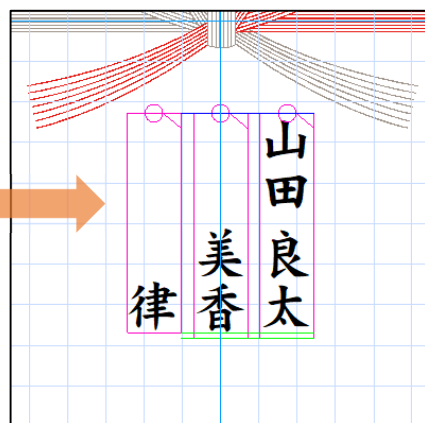

連名熨斗（夫婦）

スペースも1文字として扱い、入力した通りの文字間隔で連名熨斗を作成します。

※通常スペースは約1/3文字で処理されますが、スペースも全角文字として処理されます

※夫婦子モードの時は文字間調整できません

1. 【連名入力】 ボタンをクリックして下さい

2. 氏名を入力します。「夫婦子」にチェックを入れて閉じてください

スペースを入力した箇所が全て全角1文字として処理されて入力した通りの文字間に仕上がります

連名熨斗（夫婦その2）

1行目が 姓（スペース）名の場合、
2行目以降の名字に該当するスペース箇所に「…」（全角1文字スペースの割り当て記号）を自動挿入して連名処理（均等割り付け）します。※姓と名の間のスペースは1/3スペースで処理されます

1. 【連名入力】 ボタンをクリックして下さい

2. 氏名を入力します。

【…夫婦子】 ボタンをクリックして下さい※夫婦子にはチェックを入れないで下さい
2行目以降の姓部分のスペースが「…」に変換されます

連名熨斗 (夫婦その3)

1行目が 姓 (スペース) 名の場合

全てのスペース箇所「…」を自動挿入してスペースを全角1文字として連名処理 (均等割付) します。

1. 【連名入力】 ボタンをクリックして下さい

2. 氏名を入力します。

【1/3スペース ⇄全角…】 ボタンをクリックして下さい※夫婦子にはチェックを入れないでください
全てのスペース箇所が「…」に変換されます