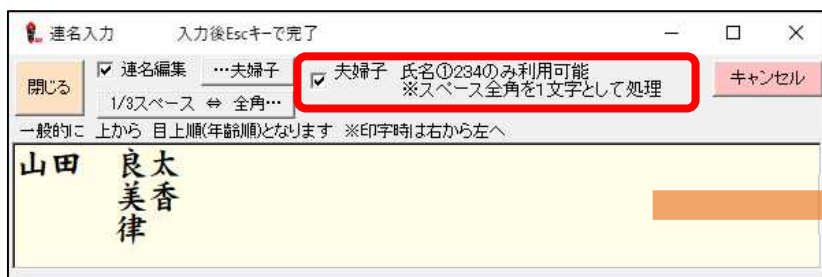

連名熨斗（夫婦）

スペースも1文字として扱い、入力した通りの文字間隔で連名熨斗を作成します。

※通常スペースは約1/3文字で処理されますが、スペースも全角文字として処理されます

※夫婦子モードの時は文字間調整できません

1. 【連名入力】 ボタンをクリックして下さい

2. 氏名を入力します。「夫婦子」にチェックを入れて閉じてください

スペースを入力した箇所が全て全角1文字として処理されて入力した通りの文字間に仕上がります

連名熨斗（夫婦その2）

1行目が 姓（スペース）名の場合、
2行目以降の名字に該当するスペース箇所に「…」（全角1文字スペースの割り当て記号）を自動挿入して連名処理（均等割り付け）します。※姓と名の間のスペースは1/3スペースで処理されます

1. 【連名入力】 ボタンをクリックして下さい

2. 氏名を入力します。

【…夫婦子】 ボタンをクリックして下さい※夫婦子にはチェックを入れないで下さい
2行目以降の姓部分のスペースが「…」に変換されます