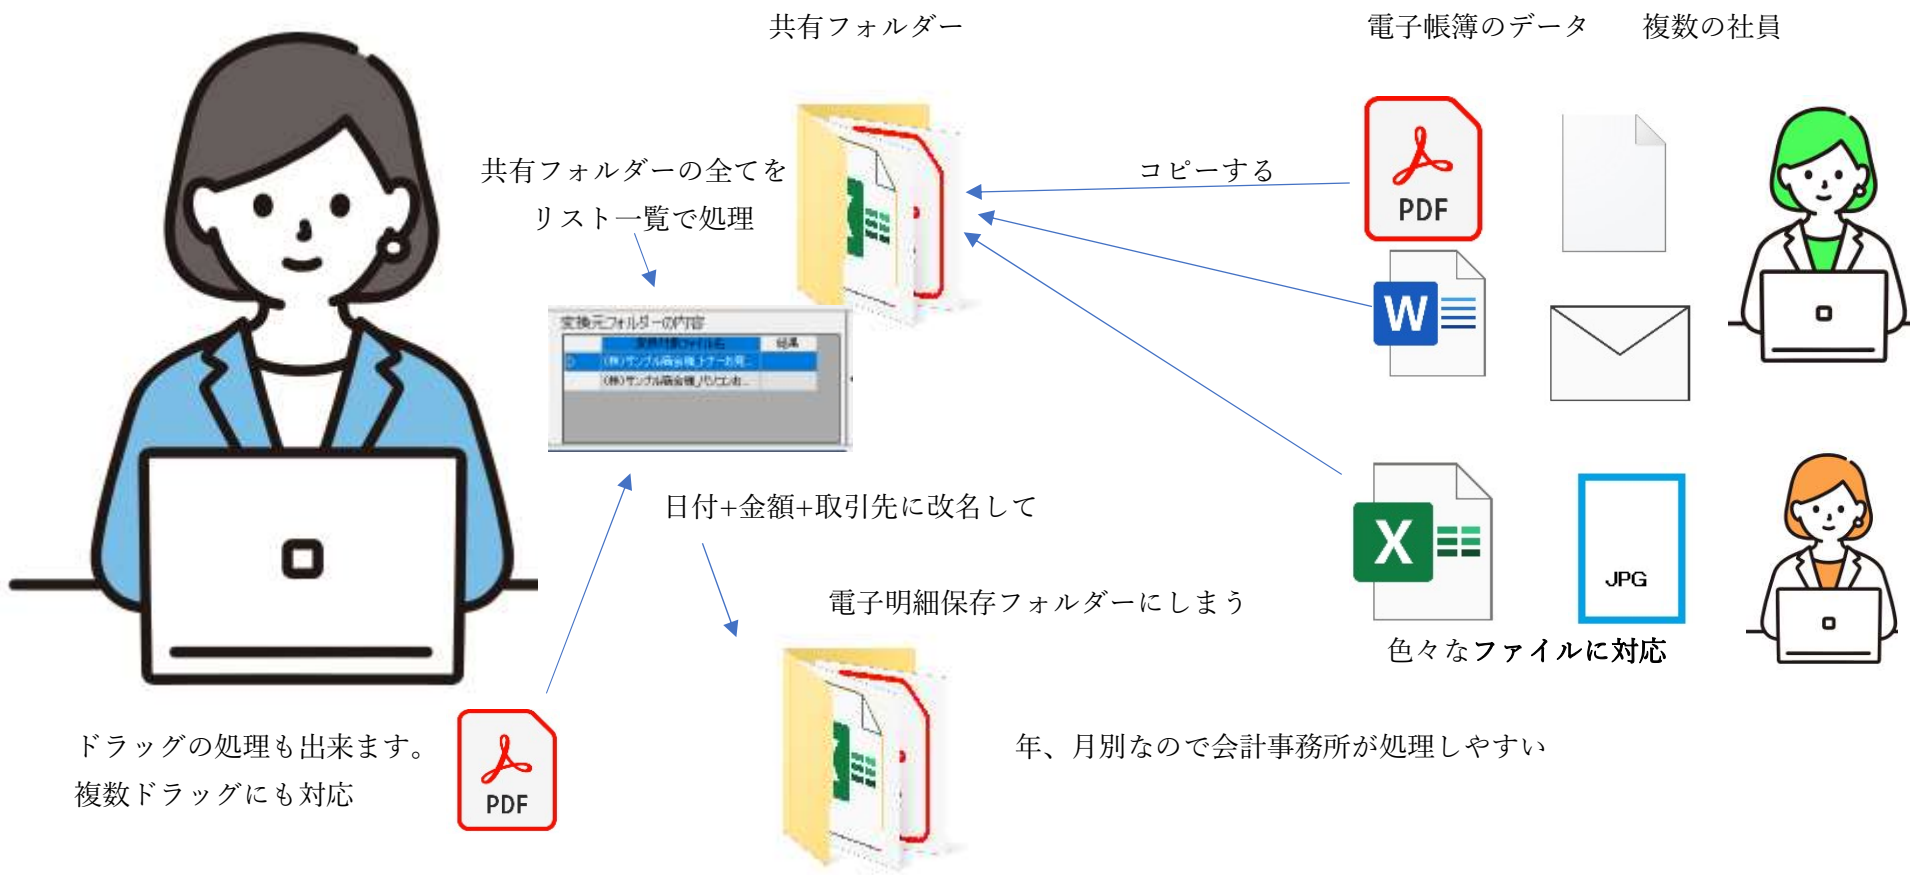

1人で電子改名を行う場合 1ライセンス¥5,500 税込

リスト型でも出来、1件毎にドラッグして行くと途中で分からなくなる事を防ぐ事が出来ます。複数ドラッグや共有フォルダー処理も可能です。

※NASやサーバーが無く、ピアツーピアで使いたい分からない方はTEL 025-552-9821の電子改名職人あてにお電話ください。

ポイント 3台までなら保守サポート +¥22,000 税込 でピアツーピア設定を遠隔リモートモードで行う事が出来ます。

4台以上なら保守サポート +見積にて