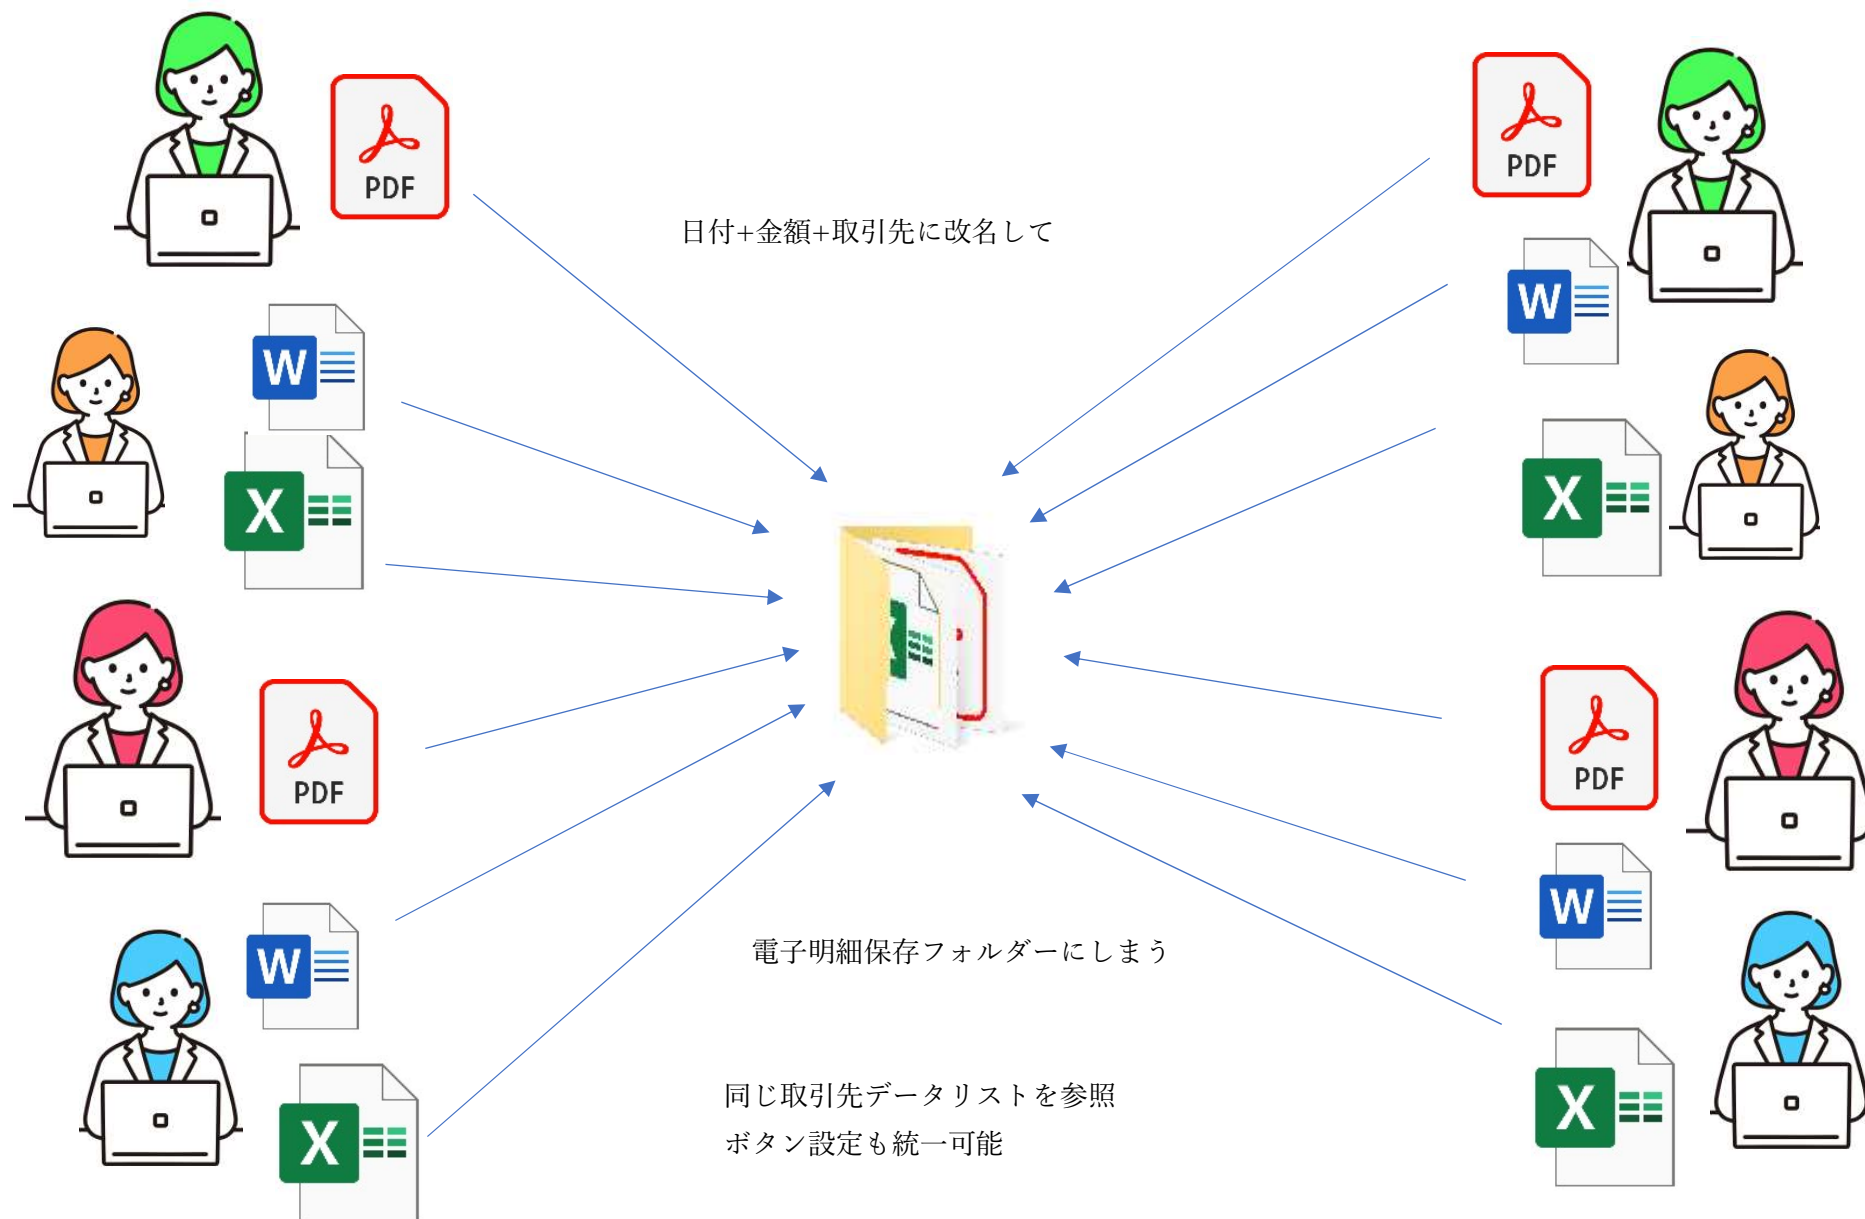

全員が電子改名を行う場合 人数分のライセンス必要 例 8人 8ライセンス¥44,000 税込