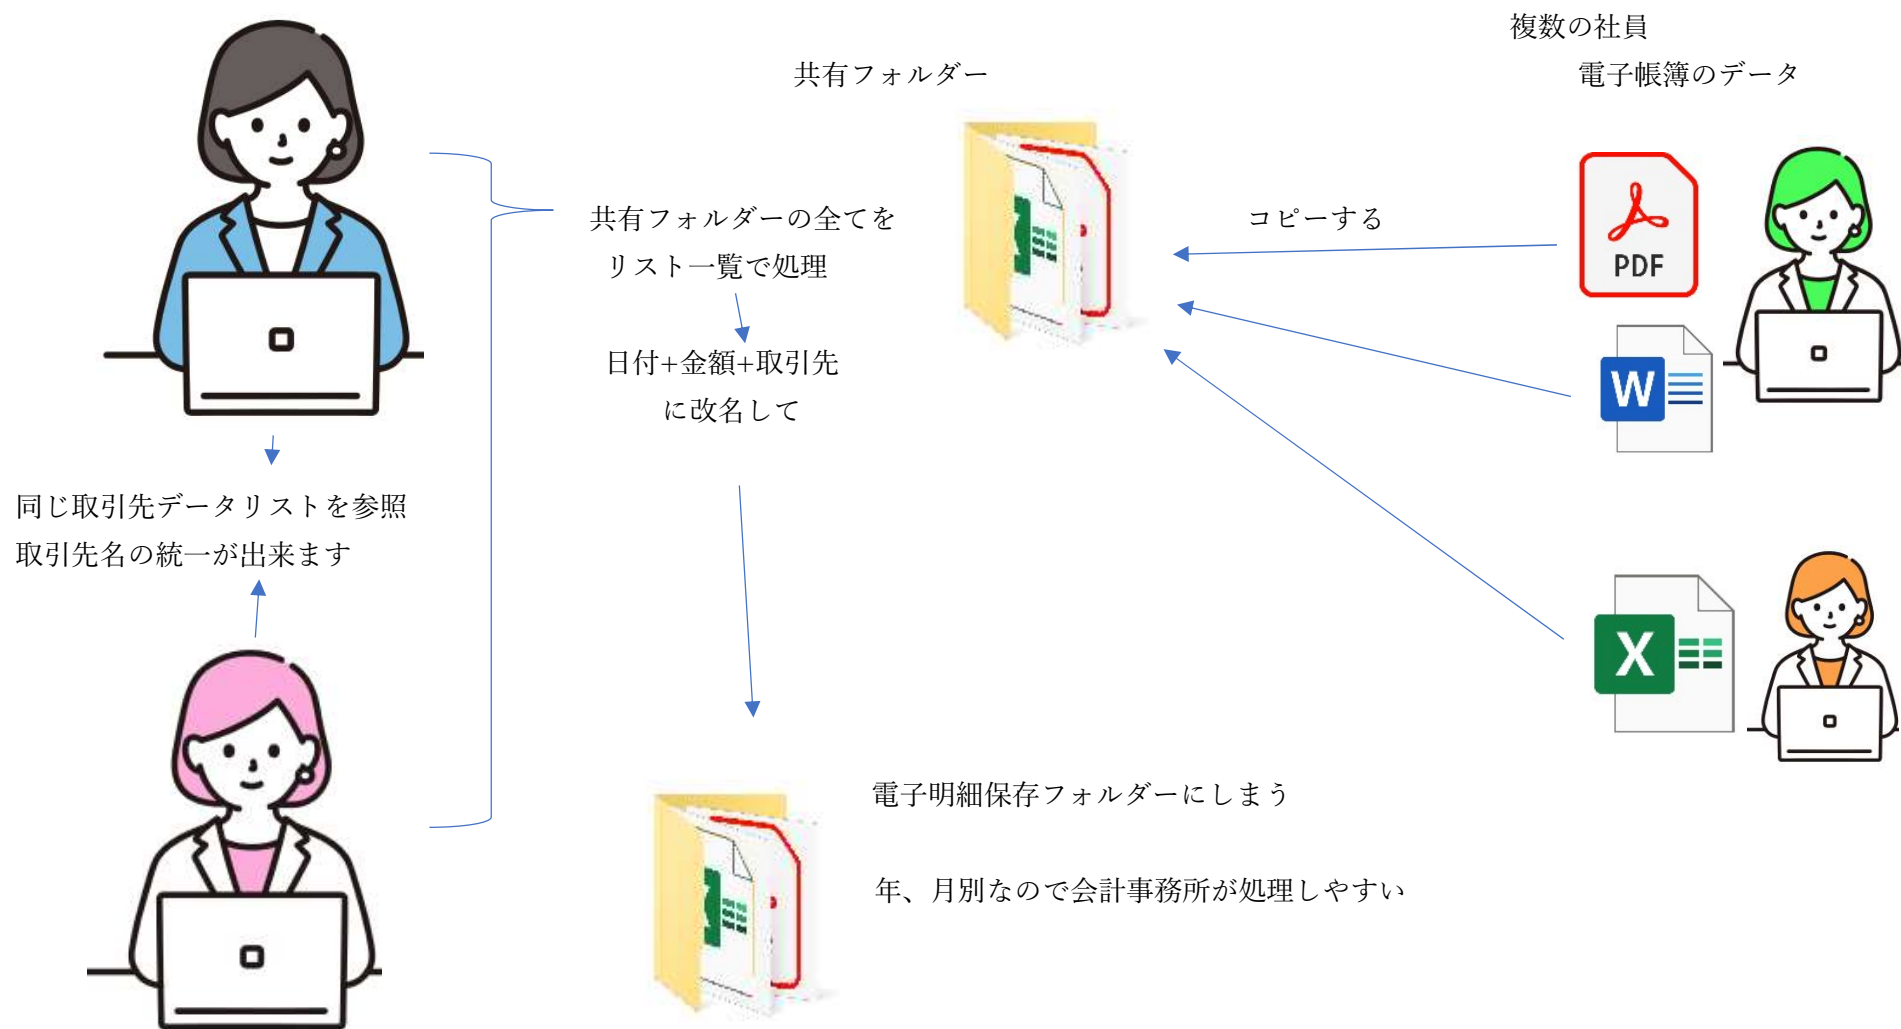

※NASやサーバーが無く、ピアツーピアで使いたい分からない方はTEL 025-552-9821の電子改名職人あてにお電話ください。

ポイント 3台までなら保守サポート +¥22,000 税込 でピアツーピア設定を遠隔リモートモードで行う事が出来ます。

4台以上なら保守サポート +見積にて

2人で電子改名を行う場合 2ライセンス¥11,000 税込

リスト型でも出来、2名が同時に処理をしても出来ます。また1件毎にドラッグして行くと途中で分からなくなる事を防ぐ事が出来ます。