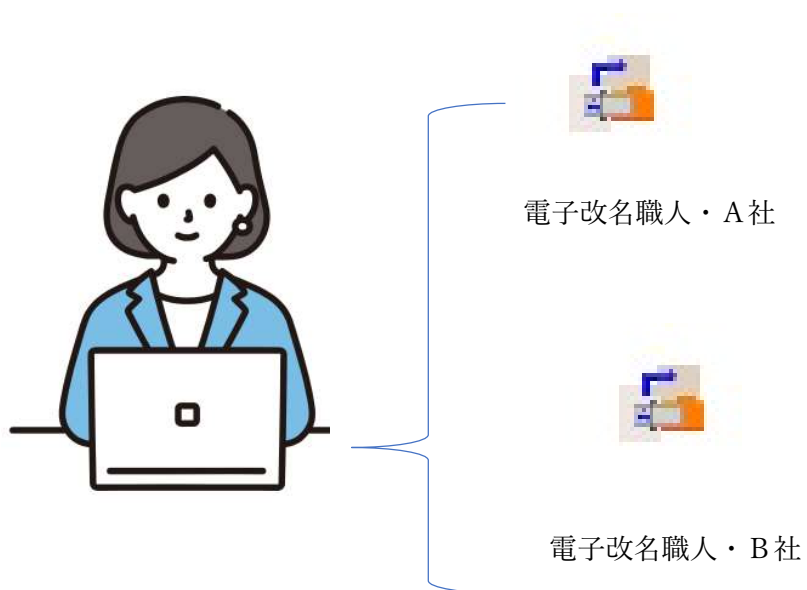

1人で2社（複数）を処理する場合 2ライセンス¥11,000 税込（2社）

PC1台に改名職人を2つセットします。 別々に処理が可能です。

完全に別フォルダー処理が可能です。

1台のPCで何社も管理できます。

ポイント 3台までなら保守サポート +¥22,000 税込 でピアツーピア設定を遠隔リモートモードで行う事が出来ます。TEL025-552-9821
4台以上なら保守サポート +見積にて