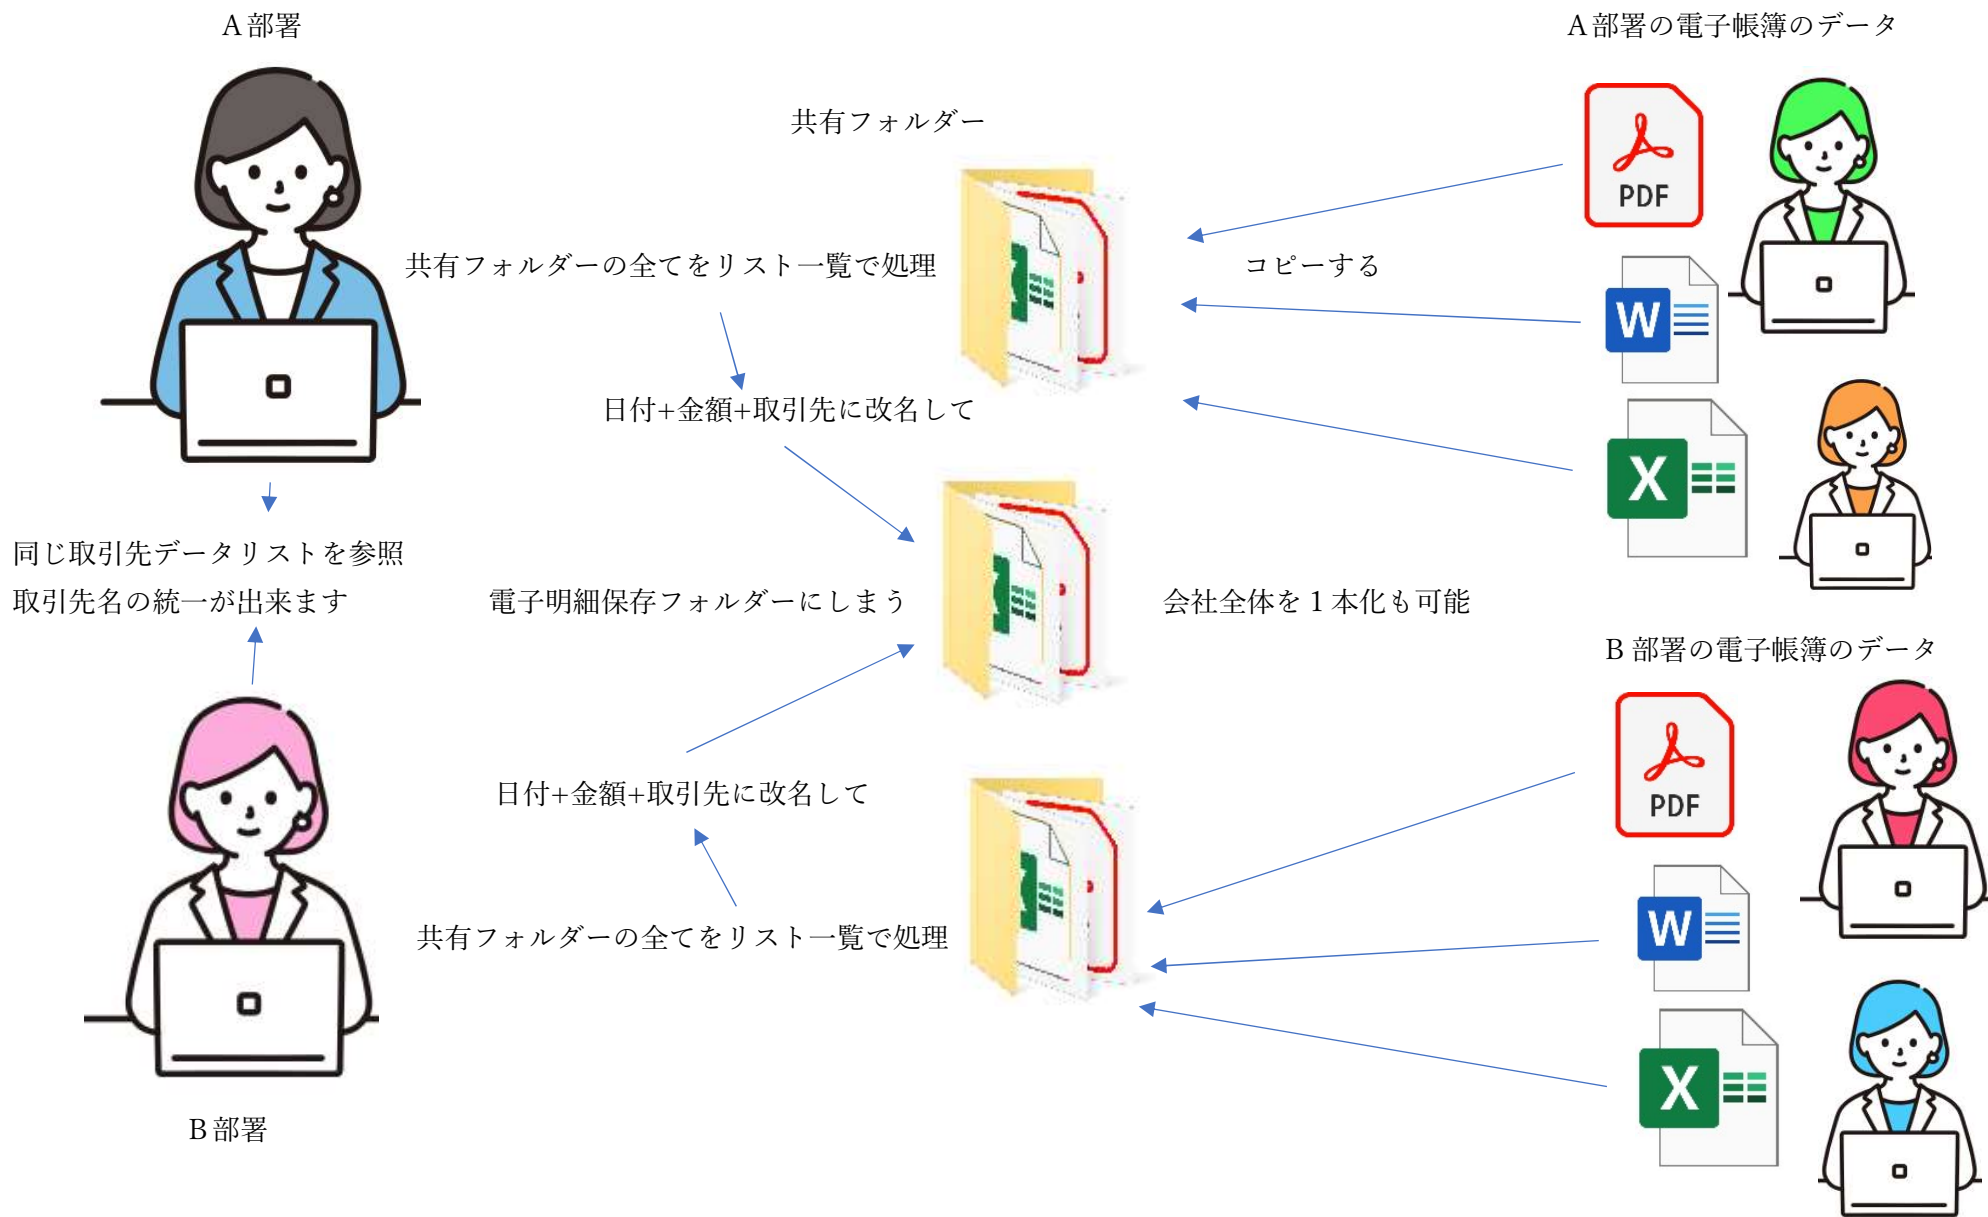

ポイント 3台までなら保守サポート +¥22,000 税込 でピアツーピア設定を遠隔リモートモードで行う事が出来ます。TEL025-552-9821

4台以上なら保守サポート +見積にて

1人で2社（複数）を処理する場合 2ライセンス¥11,000 税込（2社）

PC1台に改名職人を2つセットします。 別々に処理が可能です。

完全に別フォルダー処理が可能です。

1台のPCで何社も管理できます。

ポイント 3台までなら保守サポート +¥22,000 税込 でピアツーピア設定を遠隔リモートモードで行う事が出来ます。TEL025-552-9821
4台以上なら保守サポート +見積にて

1人で自宅と会社 2ライセンス¥11,000 税込

データのバックアップは確実に取りましょう、出来れば1つ以上にします。

ポイント 3台までなら保守サポート +¥22,000 税込 でピアツーピア設定を遠隔リモートモードで行う事が出来ます。TEL025-552-9821
4台以上なら保守サポート +見積にて

部署・グループ 2人で電子改名を行う場合 2ライセンス¥11,000 税込

ポイント 4台以上なら保守サポート +見積にてピアツーピア設定を遠隔リモートモードで行う事が出来ます。 TEL025-552-9821